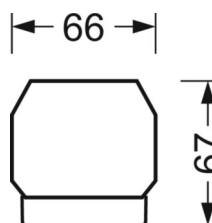

## Механика

|                     |                                               |
|---------------------|-----------------------------------------------|
| цвет корпуса        | белый стандартный для электротехники RAL 9016 |
| размеры (LxWxH/DxH) | 1531mm x 55mm x 37mm                          |
| вес (нетто)         | 1.9kg                                         |
| Вид монтажа         | сборка трековых систем, световая структура    |

## размеры

|   |         |        |
|---|---------|--------|
| L | 1531 mm | Длина  |
| В | 55 mm   | Ширина |
| н | 37 mm   | Высота |