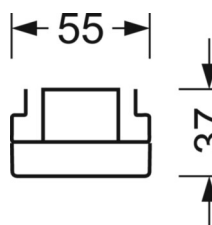

## Оптика

|                                             |                                                   |
|---------------------------------------------|---------------------------------------------------|
| Оснастка                                    | LED, цветопередача/оттенок света CRI ≥ 80 / 6500K |
| Допуск для координаты цветности (MacAdam)   | 3SDCM                                             |
| Фотобиологическая безопасность (светильник) | RG1                                               |
| Номинальный световой поток                  | 9767lm                                            |
| Срок службы LED                             | 50000h L80/B10 (Tq 25°C)                          |
| светоотдача светильников                    | 140lm/W                                           |
| Угол излучения                              | 30° (C0) / 30° (C90)                              |
| UGR поп./вдоль                              | 13.6 / 12.2                                       |

## Механика

|                     |                                               |
|---------------------|-----------------------------------------------|
| цвет корпуса        | белый стандартный для электротехники RAL 9016 |
| размеры (LxWxH/DxH) | 1531mm x 55mm x 37mm                          |
| вес (нетто)         | 1.9kg                                         |
| Вид монтажа         | сборка трековых систем, световая структура    |

## размеры

|   |         |        |
|---|---------|--------|
| L | 1531 mm | Длина  |
| В | 55 mm   | Ширина |
| н | 37 mm   | Высота |