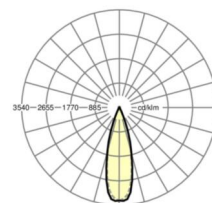

параметры

номер заказа	19440004180
код EAN	4020863397150
номер таможенного тарифа	94051190
Знак прохождения контроля	IP 20, класс защиты I, для рабочих мест за дисплеем 65° < 3000, ENEC10 VDE, F, HACCP DIN10500/Food/IFS-пригодность для применения/BRC, Indoor, CE
Степень ударопрочности IK	IK03 (-20°C bis 25°C)
Температура окружения	ta -20°C в 25°C
Гарантийный срок	5 лет
Государственные программы поддержки	BEG - государственные субсидии для энергосберегающих зданий (действительна только для Германии)

электротехника

Балласт	Электронный драйвер (1 штука)
Мощность системы	70W
сетевое напряжение	230V/50Hz
автоматический предохранитель (пусковой ток)	10 штук/B10, 16 штук/B16, 10 штук/C10, 16 штук/C16
класс энергосбережения/Источник света	D

Оптика

Оснастка	LED, цветопередача/оттенок света CRI ≥ 80 / 6500K
Допуск для координаты цветности (MacAdam)	3SDCM
Фотобиологическая безопасность (светильник)	RG1
Номинальный световой поток	9767lm
Срок службы LED	50000h L80/B10 (Tq 25°C)
светоотдача светильников	140lm/W
Угол излучения	30° (C0) / 30° (C90)
UGR поп./вдоль	13.6 / 12.2

DEEP-LINK

<https://www.regiolum.de/ru/article/19440004180>